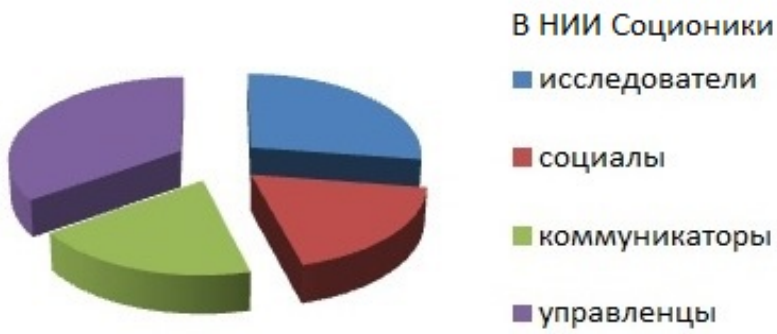

[Задать вопросы и обсудить эту тему можно на форуме](#)