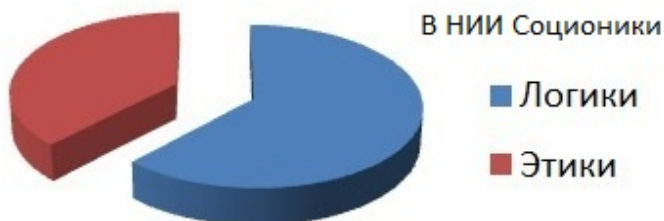

ТИМы в НИИ Соционики	
ИЛЭ, ENTP, «Дон Кихот»	12,9%
СЭИ, ISFP, «Дюма»	3,7%
ЭСЭ, ESFJ, «Гюго»	6,1%
ЛИИ, INTJ, «Робеспьер»	5,8%
ЭИЭ, ENFJ, «Гамлет»	7,1%
ЛСИ, ISTJ, «Максим Горький»	6,9%
СЛЭ, ESTP, «Жуков»	5,8%
ИЭИ, INFP, «Есенин»	3,0%
СЭЭ, ESFP, «Наполеон»	3,3%
ИЛИ, INTP, «Бальзак»	5,6%
ЛИЭ, ENTJ, «Джек Лондон»	4,1%
ЭСИ, ISFJ, «Драйзер»	5,2%
ЛСЭ, ESTJ, «Штирлиц»	5,7%
ЭИИ, INFJ, «Достоевский»	3,7%
ИЭЭ, ENFP, «Гексли»	7,1%
СЛИ, ISTP, «Габен»	14,0%

Представленные данные являются ориентировочными и не являются официальными. Представлены в графическом виде.