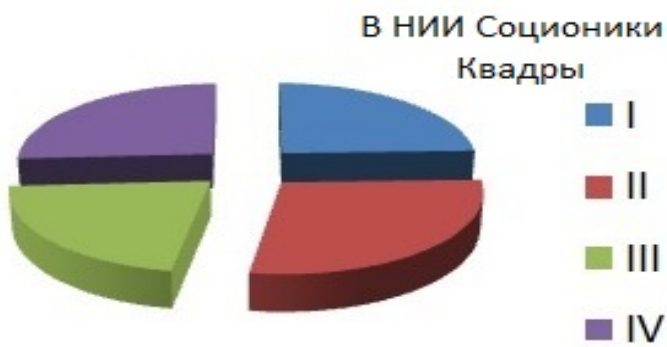

[Задать вопросы и обсудить эту тему можно на форуме](#)